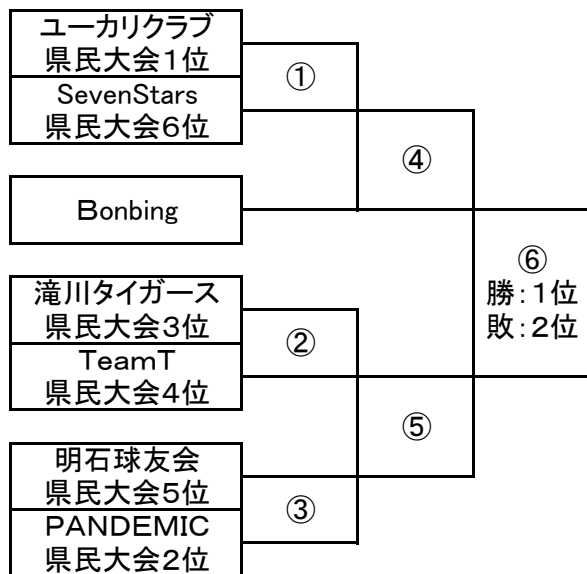

H25年度兵庫県クラブ選手権大会兼第62回神戸市総合体育大会

平成25年10月20日(日)・27日(日) 神戸国際大学体育館・神戸市立中央体育館

男子 (25-10-25)

	Flap Field	HC神戸	スワロークラブ	KSV unison	西宮東'94
Flap Field		1	10	7	3
HC神戸			8	4	6
スワロークラブ				2	5
KSV unison					9
西宮東'94					

女子 (25-10-25)

チーム	Get's	風見鶏
Get's		<A>
風見鶏		

クラブ選手権リージョナルの部トーナメント

リージョナルの部 敗者順位決定戦

10月20日
神戸国際大学

A登録:(25-10-25)

時間	組み合わせ			審判・オフィシャル
10:00~11:00	1	KSV unison	VS HC神戸	スワロークラブ
11:10~12:10	2	Flap Field	VS 西宮東'94	HC神戸
12:20~13:20	3	KSV unison	VS スワロークラブ	Flap Field
13:30~14:30	4	HC神戸	VS 西宮東'94	KSV unison
14:40~15:40	5	Flap Field	VS スワロークラブ	西宮東'94