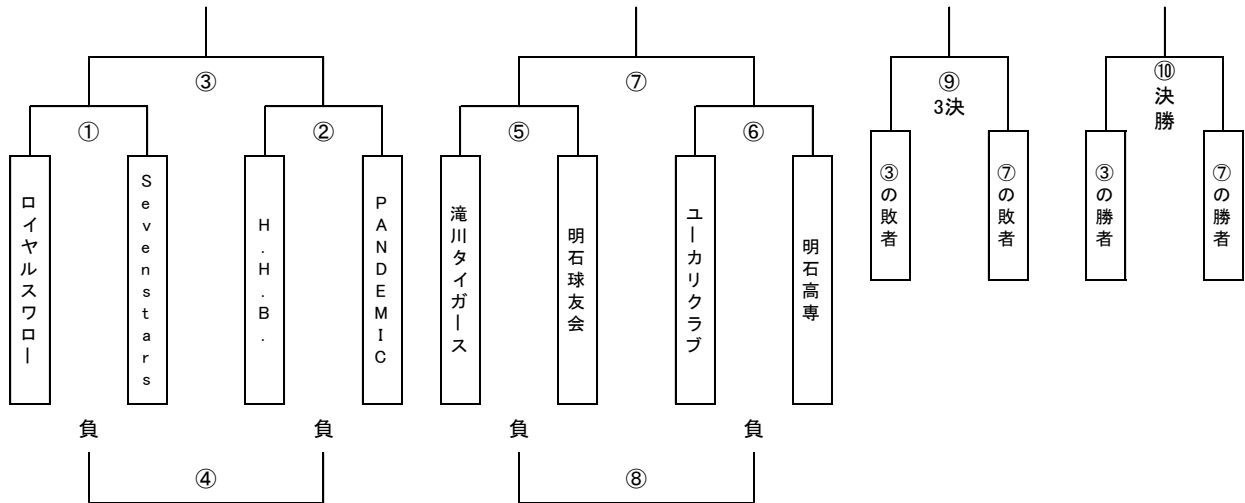

平成28年兵庫県民体育大会(一般の部)

H28年6月26日(日)・7月3日(日) 神戸国際大学体育館

6月26日
神戸国際大学
リージョナル

(15-5-15) ※⑩のみ(20-5-20)

時間	組み合わせ			審判・オフィシャル
10:00~10:35	①	ロイヤルスワロー VS Sevenstars		ユーカリクラブ
10:45~11:20	⑤	滝川タイガース VS 明石球友会		①の敗者
11:30~12:05	②	H.H.B. VS PANDEMIC		⑤の敗者
12:15~12:50	⑥	ユーカリクラブ VS 明石高専		②の敗者
13:00~13:35	④	①の敗者 VS ②の敗者		①の勝者
13:45~14:20	⑧	⑤の敗者 VS ⑥の敗者		⑤の勝者
14:30~15:05	③	①の勝者 VS ②の勝者		⑥の勝者
15:15~15:50	⑦	⑤の勝者 VS ⑥の勝者		②の勝者
16:00~16:35	⑨	③の敗者 VS ⑦の敗者		④の勝者&⑧の勝者
16:45~17:30	⑩	③の勝者 VS ⑦の勝者		⑨の勝者&⑨の敗者

7月3日
神戸国際大学
A登録

(25-10-25)

時間	組み合わせ			オフィシャル
10:00~11:00	A	LALLAPALLOOZA VS HC alonza		本部
11:10~12:10	B	TMC VS HC神戸		本部
13:50~14:50	C	A負け VS B負け		本部
15:00~16:00	D	A勝ち VS B勝ち		本部

リージョナル

グループA

グループB

男子A登録